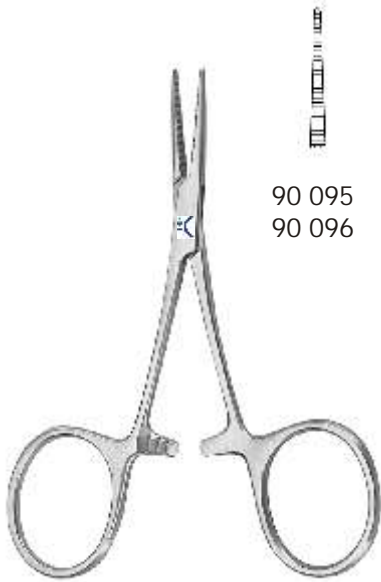

Arterienklemmen

	90 095	12,5 cm		90 097
	90 096	14,0 cm		90 098

Halsted - Mosquito

	90 100	12,5 cm		90 102
	90 101	14,0 cm		90 103

Halsted - Mosquito

Crile
14 cm

	90 051		90 052		90 053		90 054
---	--------	---	--------	---	--------	---	--------

Mixer
22 cm

90 225

Craford
24 cm

90 176