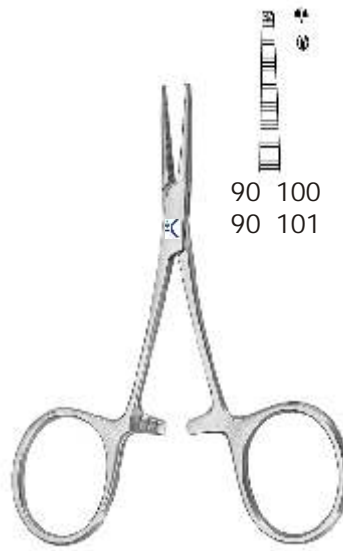

Arterienklemmen

	90 095	12,5 cm		90 097
	90 096	14,0 cm		90 098

Halsted - Mosquito

	90 100	12,5 cm		90 102
	90 101	14,0 cm		90 103

Halsted - Mosquito

Crile
14 cm

	90 051		90 052		90 053		90 054
---	--------	---	--------	---	--------	---	--------

Kocher

90 120	90 130	14 cm	90 140	90 150
90 121	90 131	16 cm	90 141	90 151
90 122	90 132	18 cm	90 142	90 152
90 123	90 133	20 cm	90 143	90 153
90 124	90 134	22 cm	90 144	90 154
90 125	90 135	24 cm	90 145	90 155
90 126	90 136	26 cm	90 146	90 156
90 127	90 137	30 cm	90 147	90 157

Mixer
22 cm

90 225

Craford
24 cm

90 176