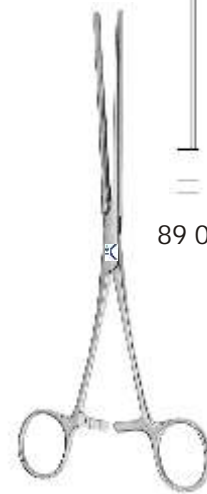

# Darmklemmen

Doyen

- |        |       |        |
|--------|-------|--------|
| 89 051 | 16 cm | 89 055 |
| 89 052 | 18 cm | 89 056 |
| 89 053 | 21 cm | 89 057 |
| 89 054 | 23 cm | 89 058 |

Brunner  
24 cm

89 050

Mayo Robson

- |        |       |        |
|--------|-------|--------|
| 89 060 | 21 cm | 89 063 |
| 89 061 | 23 cm | 89 064 |
| 89 062 | 25 cm | 89 065 |

Baby - Kocher  
13 cm

89 070

89 071