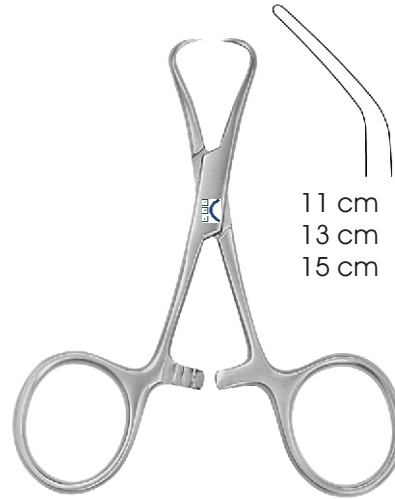

Tuch - Korn - Schlauchklemmen

90 313

Jones
9 cm

90 310

Schädel
9 cm

11 cm 90 326
13 cm 90 327
15 cm 90 328

Backhaus

Gross - Maier

90 391	20 cm	90 395
90 392	22 cm	90 396
90 393	25 cm	90 397
90 394	27 cm	90 398

glattes Maul

16 cm 90 336