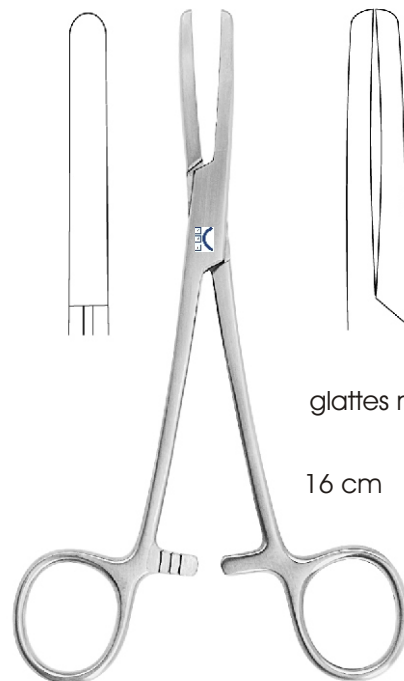

Tuch - Korn - Schlauchklemmen

90 313

Jones
9 cm

90 310

Schädel
9 cm

11 cm 90 326
13 cm 90 327
15 cm 90 328

Backhaus

Gross - Maier

90 391	20 cm	90 395
90 392	22 cm	90 396
90 393	25 cm	90 397
90 394	27 cm	90 398

glattes Maul

16 cm 90 336