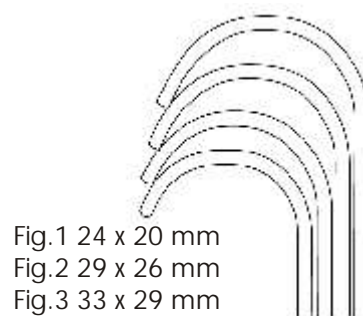

Wundhaken

16 cm

71 056 71 057 71 058 71 059

71 060 71 061 71 062 71 063

Ragnell - Davis
14 cm

71 250

Desmarres
16 cm

8 mm
71 040
10 mm
71 041
12 mm
71 042

71 231
16 x 5 mm

71 232
7 x 4 mm

71 233
10 x 3 mm

71 234
7 x 4 mm

hohl

71 235
10 x 4 mm

Farabeuf

12 cm
Fig.1 30 x 10 mm
Fig.2 26 x 10 mm

15 cm
Fig.1 23 x 16 mm
Fig.2 27 x 16 mm

15 cm
Fig.1 30 x 13 mm
Fig.2 34 x 13 mm

Satz 12 cm 71 552
Satz 15 cm 71 570

Roux

Fig.1 24 x 20 mm
Fig.2 29 x 26 mm
Fig.3 33 x 29 mm
Fig.4 29 x 24 mm

Fig.1 30 x 28 mm
Fig.2 36 x 36 mm
Fig.3 38 x 43 mm
Fig.4 45 x 28 mm

Satz 71 560
Fig.1 71 561
Fig.2 71 562
Fig.3 71 563
Fig.4 71 564

Wundhaken

Volkmann
21,5 cm

scharf

71 330

stumpf

71 340

71 331