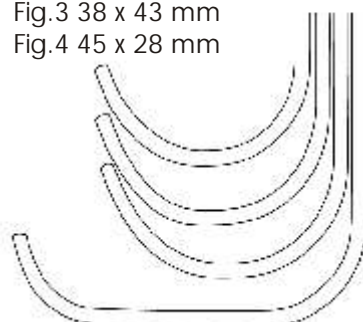

71 231
16 x 5 mm

71 232
7 x 4 mm

71 233
10 x 3 mm

71 234
7 x 4 mm

hohl

71 235
10 x 4 mm

Farabeuf

12 cm
Fig.1 30 x 10 mm
Fig.2 26 x 10 mm

15 cm
Fig.1 23 x 16 mm
Fig.2 27 x 16 mm

15 cm
Fig.1 30 x 13 mm
Fig.2 34 x 13 mm

Satz 12 cm 71 552
Satz 15 cm 71 570

Roux

Fig.1 24 x 20 mm
Fig.2 29 x 26 mm
Fig.3 33 x 29 mm
Fig.4 29 x 24 mm

Fig.1 30 x 28 mm
Fig.2 36 x 36 mm
Fig.3 38 x 43 mm
Fig.4 45 x 28 mm

Satz 71 560
Fig.1 71 561
Fig.2 71 562
Fig.3 71 563
Fig.4 71 564

Wundhaken

Volkmann
21,5 cm

scharf

71 330

stumpf

71 340

71 331