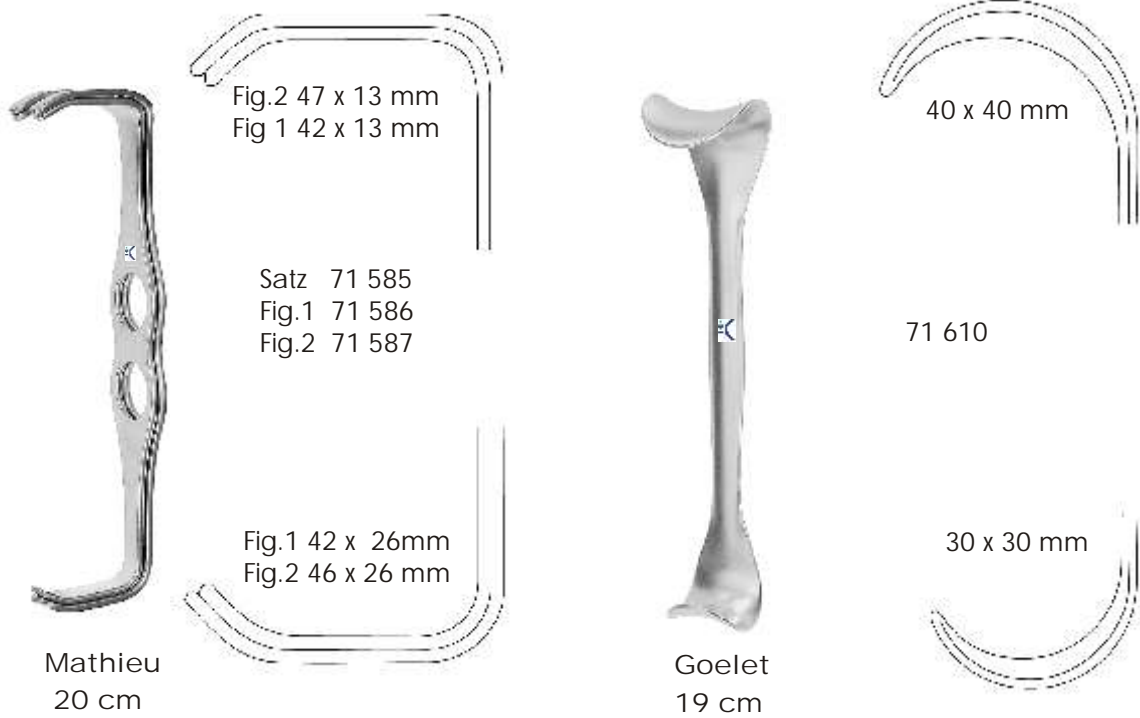

Wundhaken

16 cm

71 056 71 057 71 058 71 059

71 060 71 061 71 062 71 063

Ragnell - Davis
14 cm

71 250

Desmarres
16 cm

8 mm
71 040
10 mm
71 041
12 mm
71 042

71 231
16 x 5 mm

71 232
7 x 4 mm

71 233
10 x 3 mm

71 234
7 x 4 mm

hohl

71 235
10 x 4 mm

Farabeuf

12 cm
Fig.1 30 x 10 mm
Fig.2 26 x 10 mm

15 cm
Fig.1 23 x 16 mm
Fig.2 27 x 16 mm

15 cm
Fig.1 30 x 13 mm
Fig.2 34 x 13 mm

Satz 12 cm 71 552
Satz 15 cm 71 570

Roux

Fig.1 24 x 20 mm
Fig.2 29 x 26 mm
Fig.3 33 x 29 mm
Fig.4 29 x 24 mm

Fig.1 30 x 28 mm
Fig.2 36 x 36 mm
Fig.3 38 x 43 mm
Fig.4 45 x 28 mm

Satz 71 560
Fig.1 71 561
Fig.2 71 562
Fig.3 71 563
Fig.4 71 564

Wundhaken

Volkmann
21,5 cm

scharf

71 330

stumpf

71 340

71 331