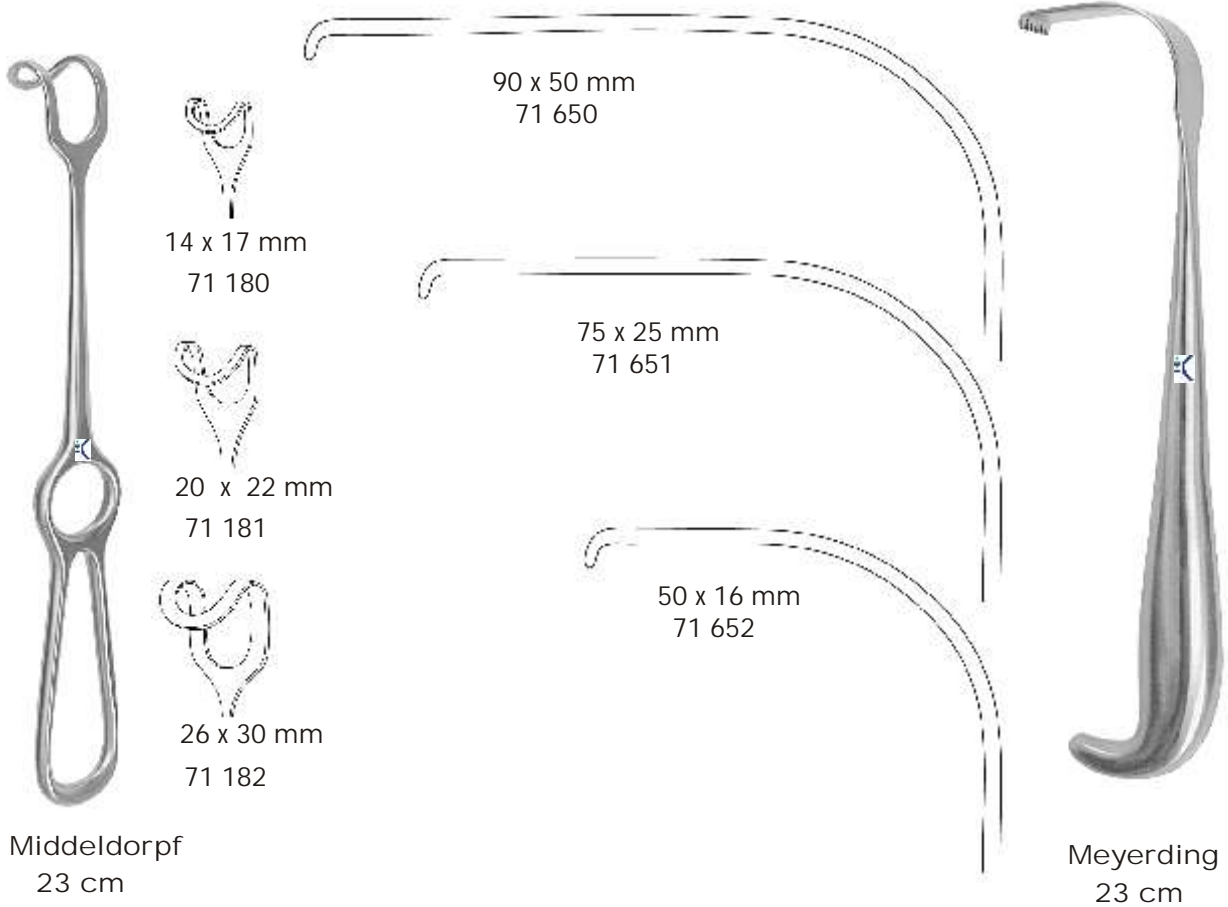

Wundhaken

16 cm

71 056 71 057 71 058 71 059

71 060 71 061 71 062 71 063

Ragnell - Davis
14 cm

71 250

Desmarres
16 cm

8 mm
71 040
10 mm
71 041
12 mm
71 042

71 231
16 x 5 mm

71 232
7 x 4 mm

71 233
10 x 3 mm

71 234
7 x 4 mm

hohl

71 235
10 x 4 mm

Farabeuf

12 cm
Fig.1 30 x 10 mm
Fig.2 26 x 10 mm

15 cm
Fig.1 23 x 16 mm
Fig.2 27 x 16 mm

15 cm
Fig.1 30 x 13 mm
Fig.2 34 x 13 mm

Satz 12 cm 71 552
Satz 15 cm 71 570

Roux

Fig.1 24 x 20 mm
Fig.2 29 x 26 mm
Fig.3 33 x 29 mm
Fig.4 29 x 24 mm

Fig.1 30 x 28 mm
Fig.2 36 x 36 mm
Fig.3 38 x 43 mm
Fig.4 45 x 28 mm

Satz 71 560
Fig.1 71 561
Fig.2 71 562
Fig.3 71 563
Fig.4 71 564

Wundhaken

Volkmann
21,5 cm

scharf

71 330

stumpf

71 340

71 331