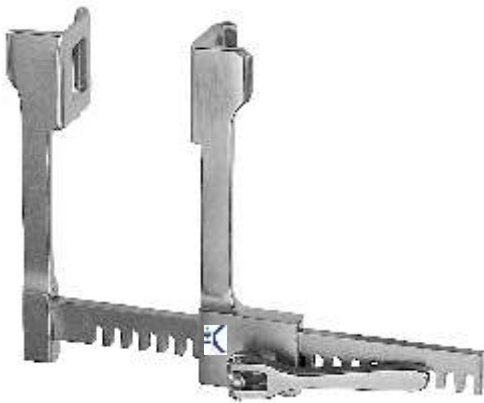

Rippensperrer

Finocchietto- Baby

74 090 a 18 mm b 20 mm c 75 mm

Finocchietto

	a	b	c
74 095	40 mm	40 mm	165 mm
74 096	45 mm	65 mm	200 mm
74 097	70 mm	65 mm	250 mm

74 083 a 50 mm b 45 mm c 165 mm

Tuffier

72 500

Gosset