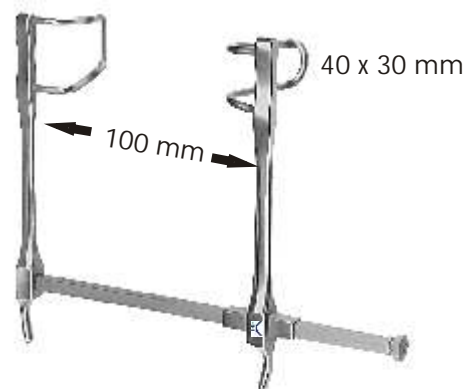

Rippensperrer

Finocchietto- Baby

74 090 a 18 mm b 20 mm c 75 mm

Finocchietto

	a	b	c
74 095	40 mm	40 mm	165 mm
74 096	45 mm	65 mm	200 mm
74 097	70 mm	65 mm	250 mm

74 083 a 50 mm b 45 mm c 165 mm

Tuffier

72 500

Gosset