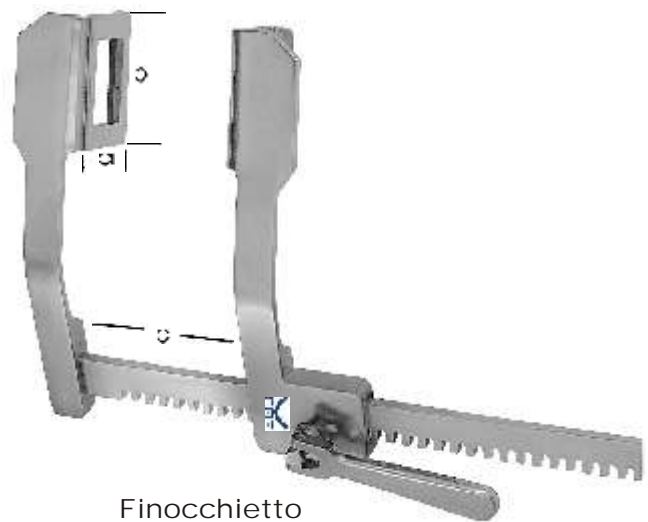

Rippensperrer

Finocchietto- Baby

74 090 a 18 mm b 20 mm c 75 mm

Finocchietto

	a	b	c
74 095	40 mm	40 mm	165 mm
74 096	45 mm	65 mm	200 mm
74 097	70 mm	65 mm	250 mm

74 083 a 50 mm b 45 mm c 165 mm

Tuffier

72 500

Gosset