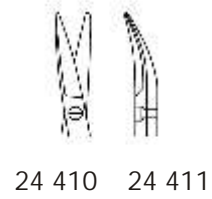

Feine Scheren

11,5 cm
24 373

11,5 cm
24 374

11,5 cm
24 375

11,5 cm
24 376

24 369
sehr fein

Mod.Bonn
8 cm

24 370
sehr fein

Mod.Bonn
8 cm

spitz 24 385
stumpf 24 387

Stevens
11,5cm

spitz 24 386
stumpf 24 388

Stevens
11,5 cm

Feine Scheren

Potts - Smith
19 cm

24 314

24 315

24 316

24 410

24 411

Westcott
11 cm

24 415

24 416

18 cm