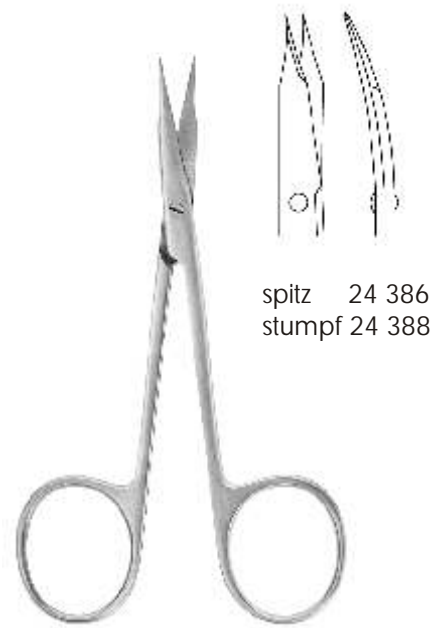

Feine Scheren

11,5 cm
24 373

11,5 cm
24 374

11,5 cm
24 375

11,5 cm
24 376

24 369
sehr fein

Mod.Bonn
8 cm

24 370
sehr fein

Mod.Bonn
8 cm

spitz 24 385
stumpf 24 387

Stevens
11,5cm

spitz 24 386
stumpf 24 388

Stevens
11,5 cm

Feine Scheren

Potts - Smith
19 cm

24 314

24 315

24 316

24 410

24 411

Westcott
11 cm

24 415

24 416

18 cm