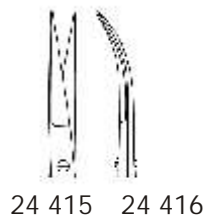

Feine Scheren

11,5 cm
24 373

11,5 cm
24 374

11,5 cm
24 375

11,5 cm
24 376

24 369
sehr fein

Mod.Bonn
8 cm

24 370
sehr fein

Mod.Bonn
8 cm

spitz 24 385
stumpf 24 387

Stevens
11,5cm

spitz 24 386
stumpf 24 388

Stevens
11,5 cm

Feine Scheren

Potts - Smith
19 cm

24 314

24 315

24 316

24 410

24 411

Westcott
11 cm

24 415

24 416

18 cm