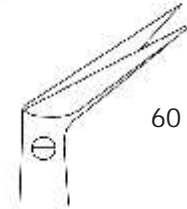

Feine Scheren mit Hartmetall

11,5 cm

24 660

24 661

24 662

Potts - Smith
19 cm

24 700

24 701

24 702