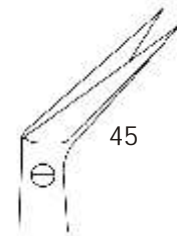

## Feine Scheren mit Hartmetall

---

11,5 cm

24 660

24 661

24 662

Potts - Smith  
19 cm

24 700